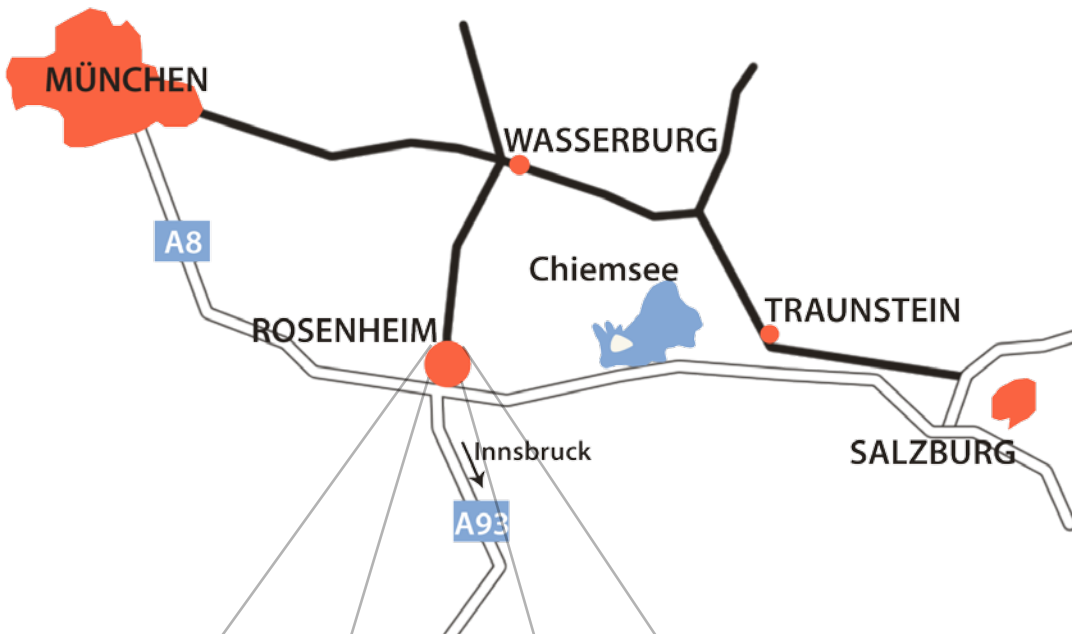

HOTEL
San Gabriele

Zellerhornstr. 16 - 83026 Rosenheim

Tel 0 80 31 / 26 07-0 - Fax 0 80 31 / 26 07-40

Email: info@hotel-sangabriele.de - Internet: www.hotel-sangabriele.de

Mit dem Auto:

- Autobahn A8 München-Salzburg
- Ausfahrt Rosenheim
- nach 3 km
- vor Kirche links in die Zugspitzstr.
- 4. Straße rechts in die Zellerhornstr.