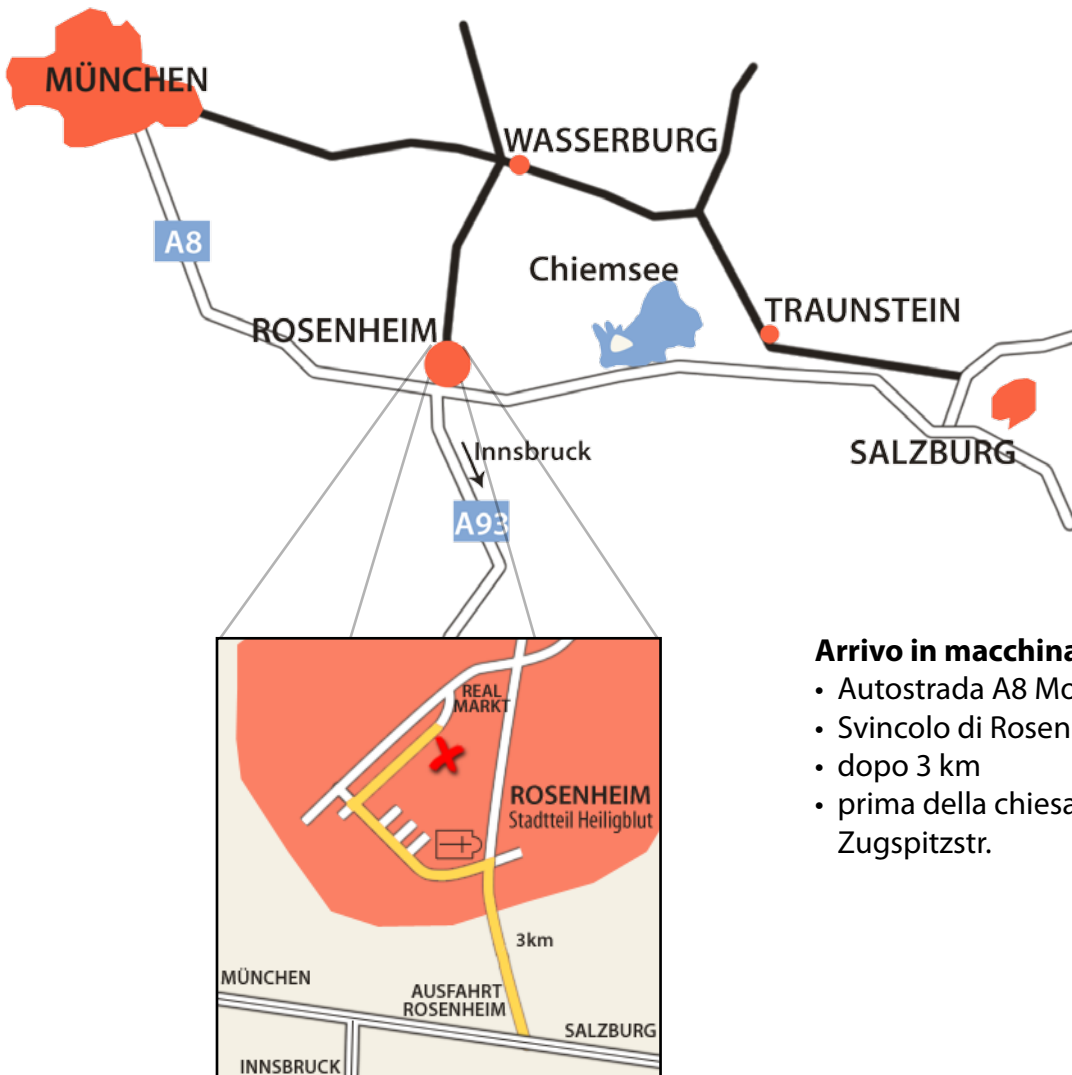

HOTEL
San Gabriele

Zellerhornstr. 16 - 83026 Rosenheim

Tel 0 80 31 / 26 07-0 - Fax 0 80 31 / 26 07-40

Email: info@hotel-sangabriele.de - Internet: www.hotel-sangabriele.de

Arrivo in macchina:

- Autostrada A8 Monaco - Salisburgo
- Svincolo di Rosenheim
- dopo 3 km
- prima della chiesa, svoltare a sinistra nella Zugspitzstr.